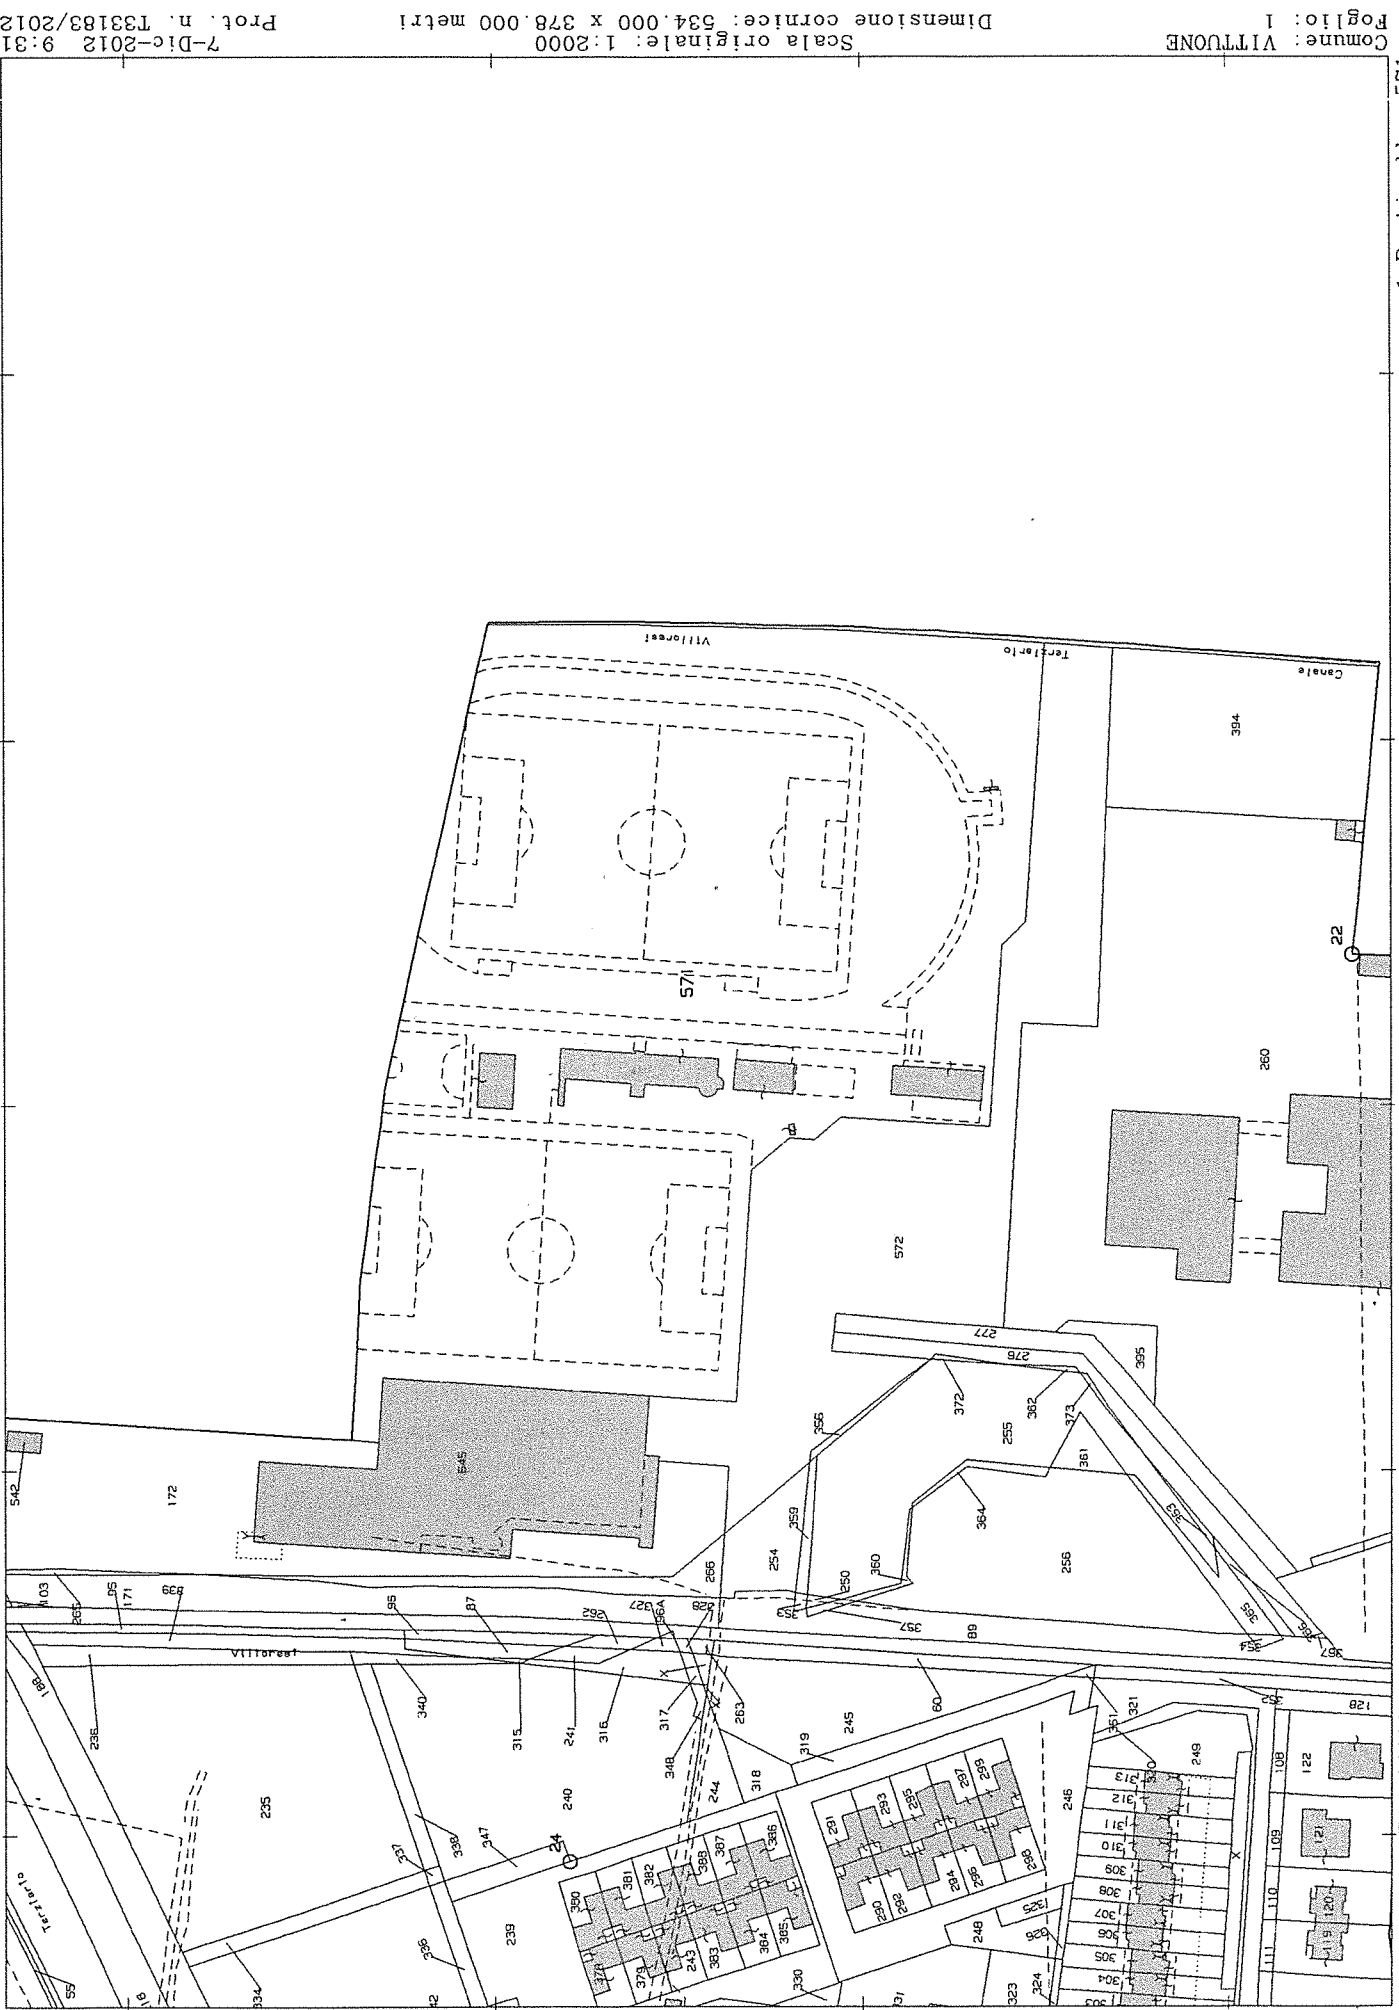

Ufficio Provinciale di Milano - Territorio Servizi Catastali - Direttore ING. ANTONIO PELUSO

Visura telematica (0.90 euro)

N=5037500

E=1496600

1 Particella: 571

Comune: VITTUONE

Foglio: 1

Scala originale: 1:2000

Dimensione cornice: 534.000 x 378.000 metri

7-Dic-2012 9:31

Prof. n. T33183/2012

59/58

7-Dic-2012 9:22

Scala originale: 1:2000
Dimensione cornice: 534.000 x 378.000 metri

Comune: SEDRIANO
Foglio: 1