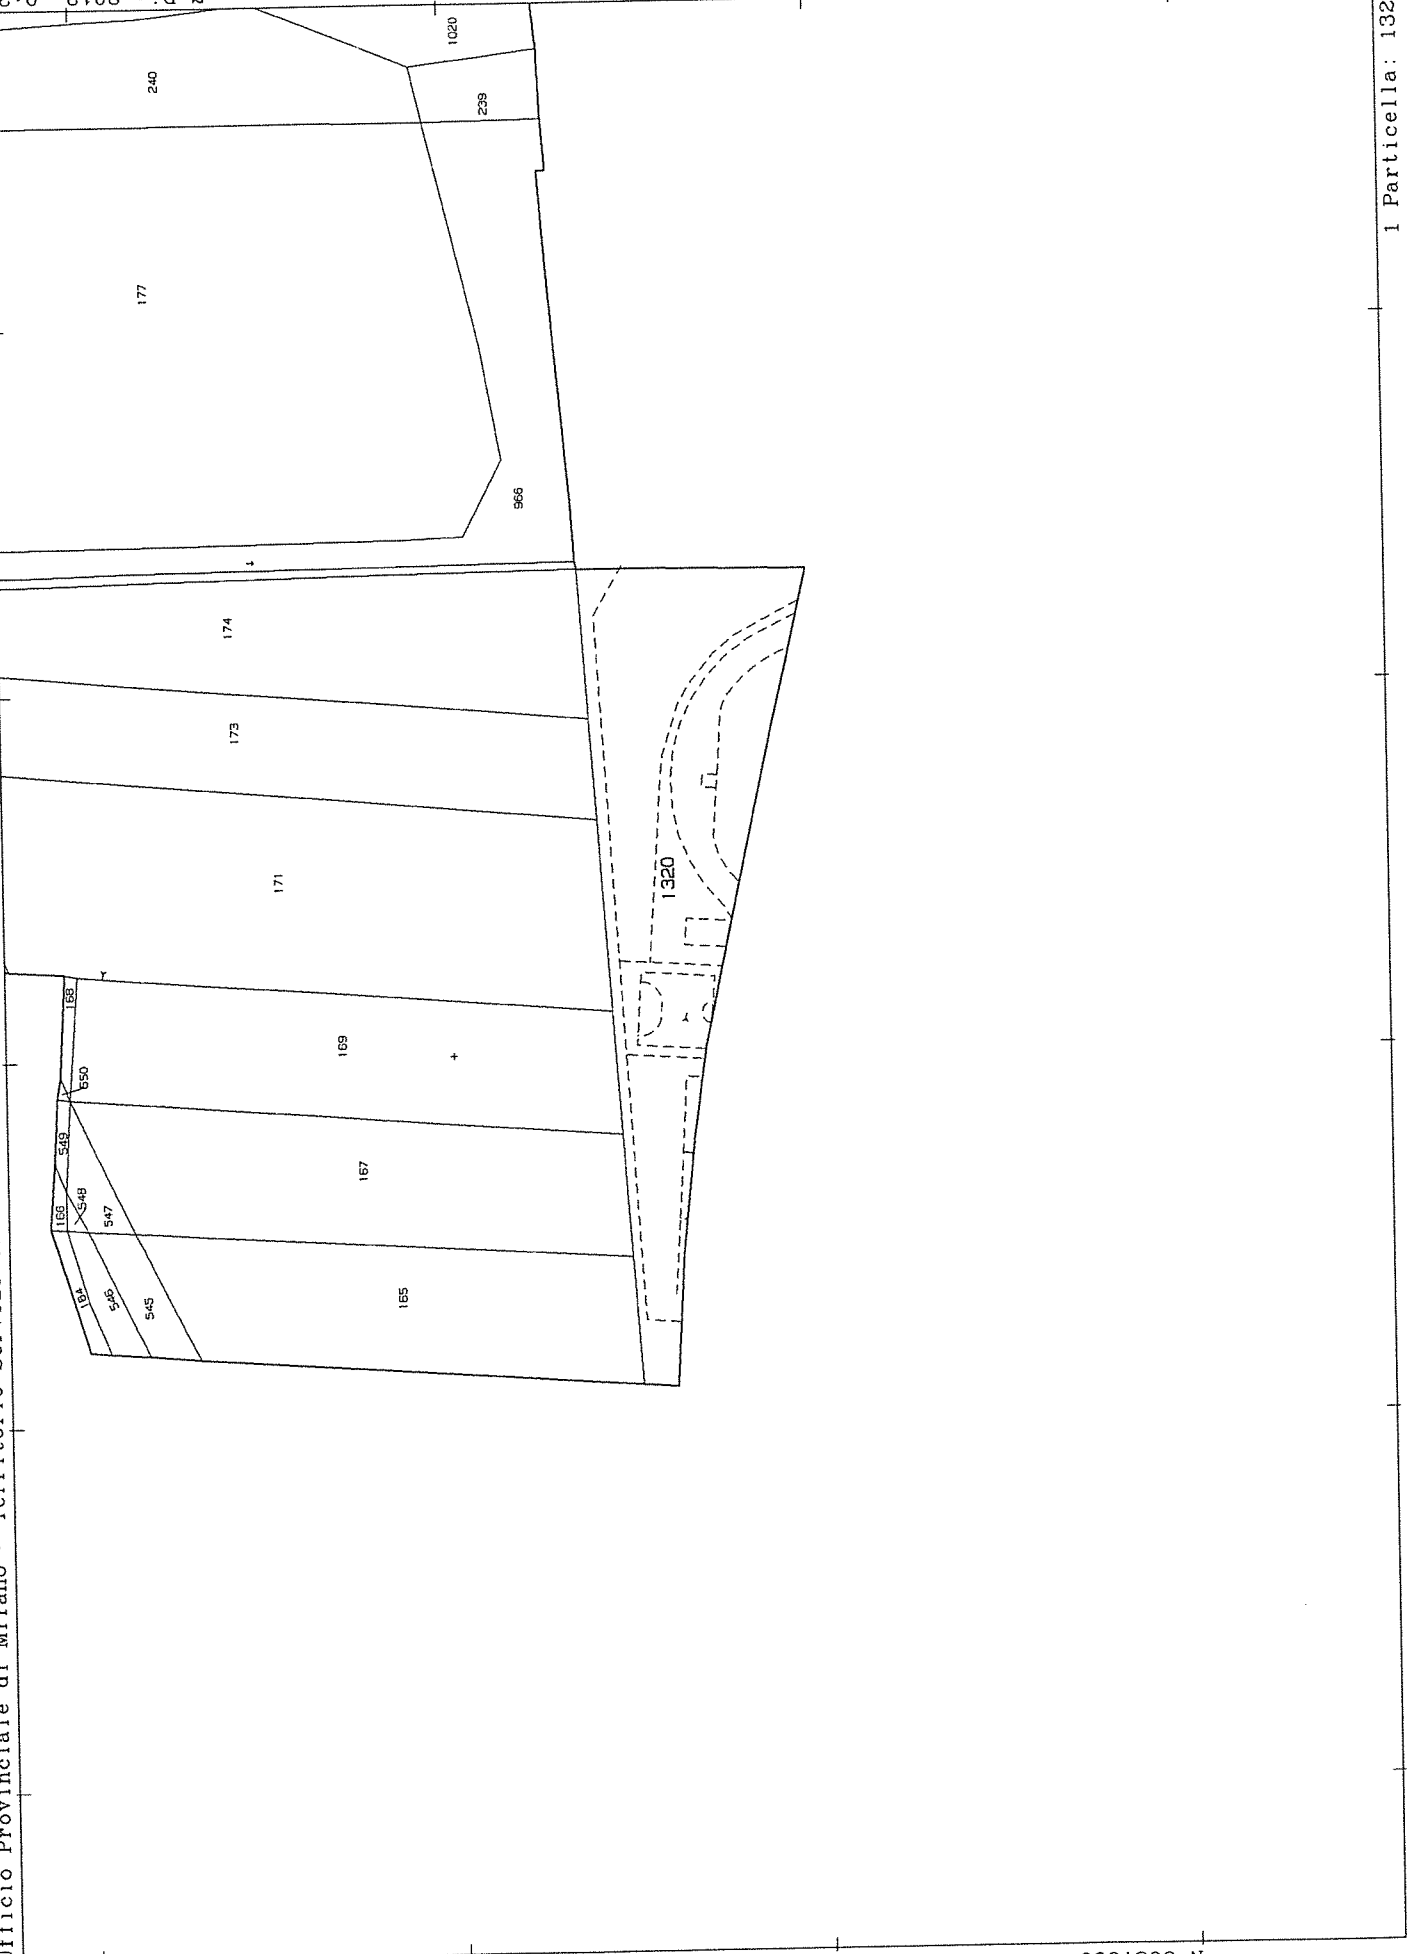

Ufficio Provinciale di Milano - Territorio Servizi Catastali - Direttore ING. ANTONIO PELUSO

Visura telematica (0.90 euro)

N=5037500

E=1496600

1 Particella: 571

Comune: VITTUONE

Foglio: 1

Scala originale: 1:2000

Dimensione cornice: 534.000 x 378.000 metri

7-Dic-2012 9:31

Prof. n. T33183/2012

59/58

7-Dic-2012 9:22

Scala originale: 1:2000
Dimensione cornice: 534.000 x 378.000 metri

Comune: SEDRIANO
Foglio: 1